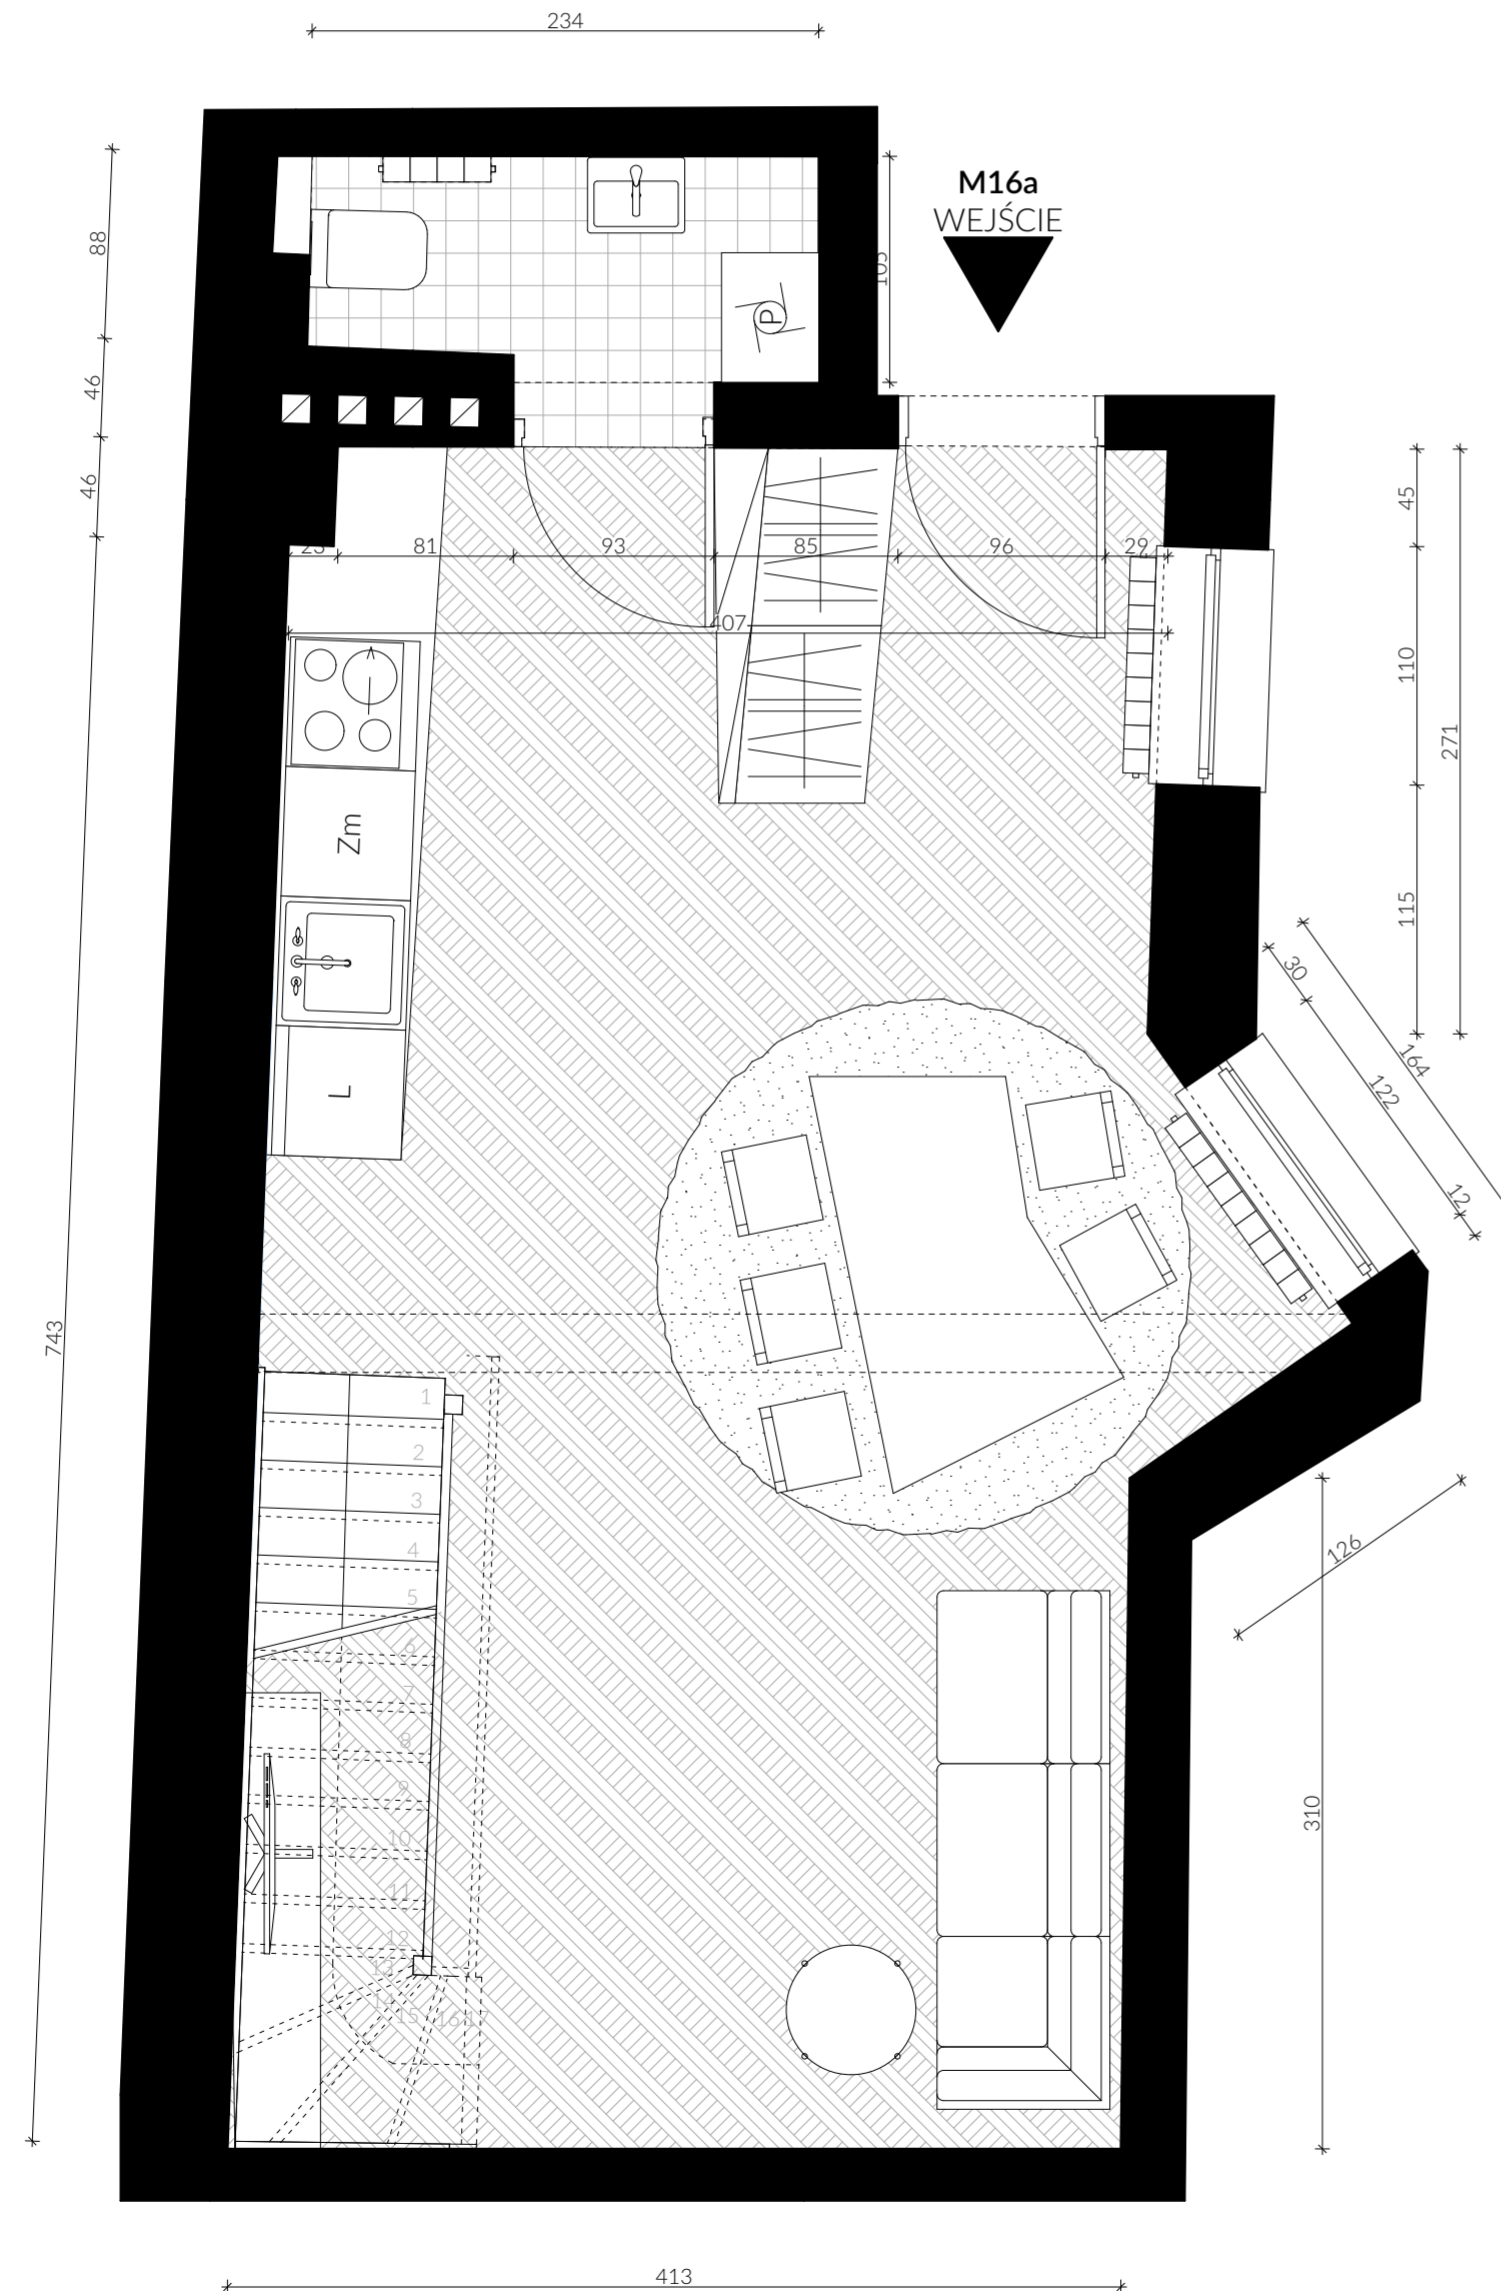

ZB7

LOKAL 16a

Łączna powierzchnia 72,75m²
Całkowita powierzchnia po obrysie podłogi 77,59m²

III PIĘTRO

Powierzchnia użytkowa mieszkania
pokój z aneksem kuchennym 31,28m²
toaleta 2,49m²

IV PIĘTRO

Powierzchnia użytkowa mieszkania
pokój 21,06m²
pokój 13,25m²
łazienka 4,67m²